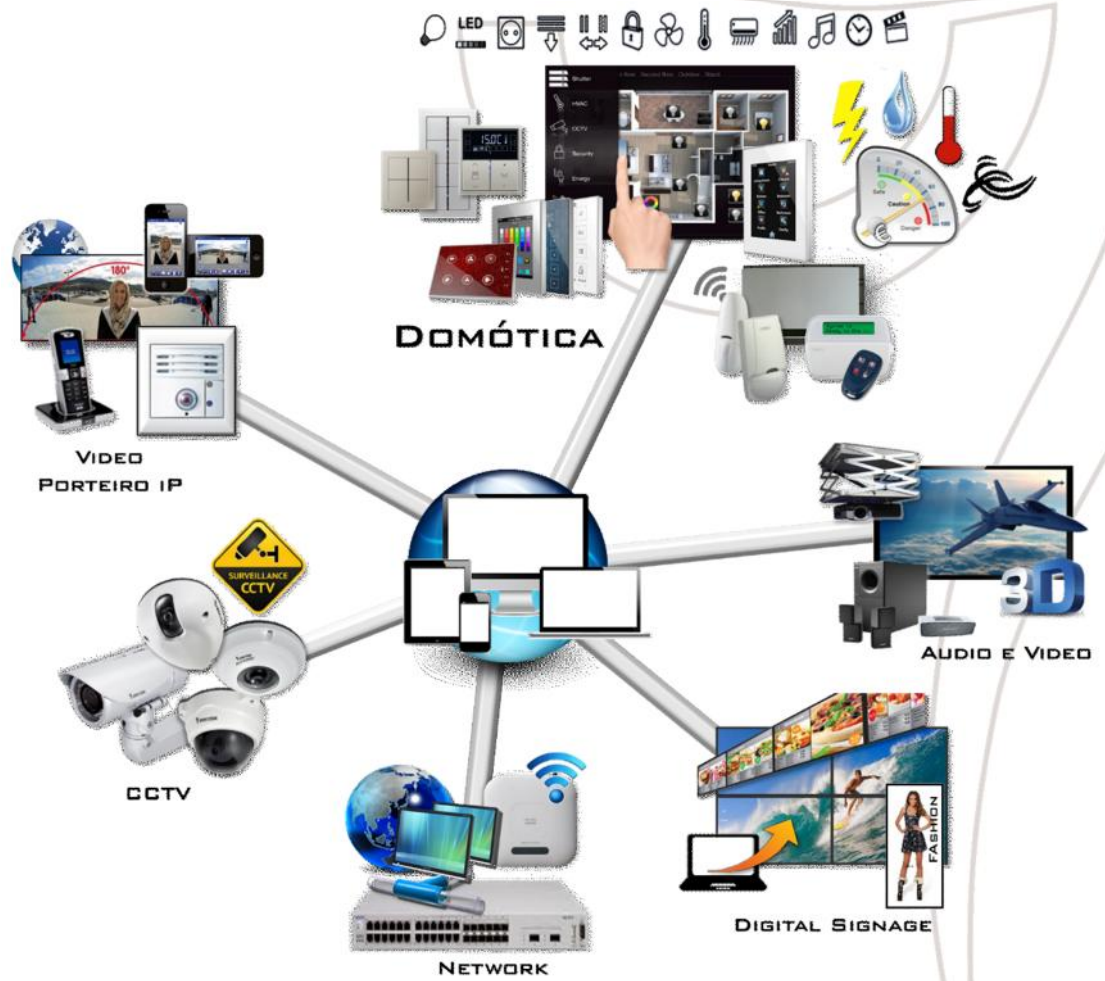

WWW.IDPT.PT

... uma Solução com iDentidade

ABB :hager JUNG SIEMENS Schneider Electric Zennio